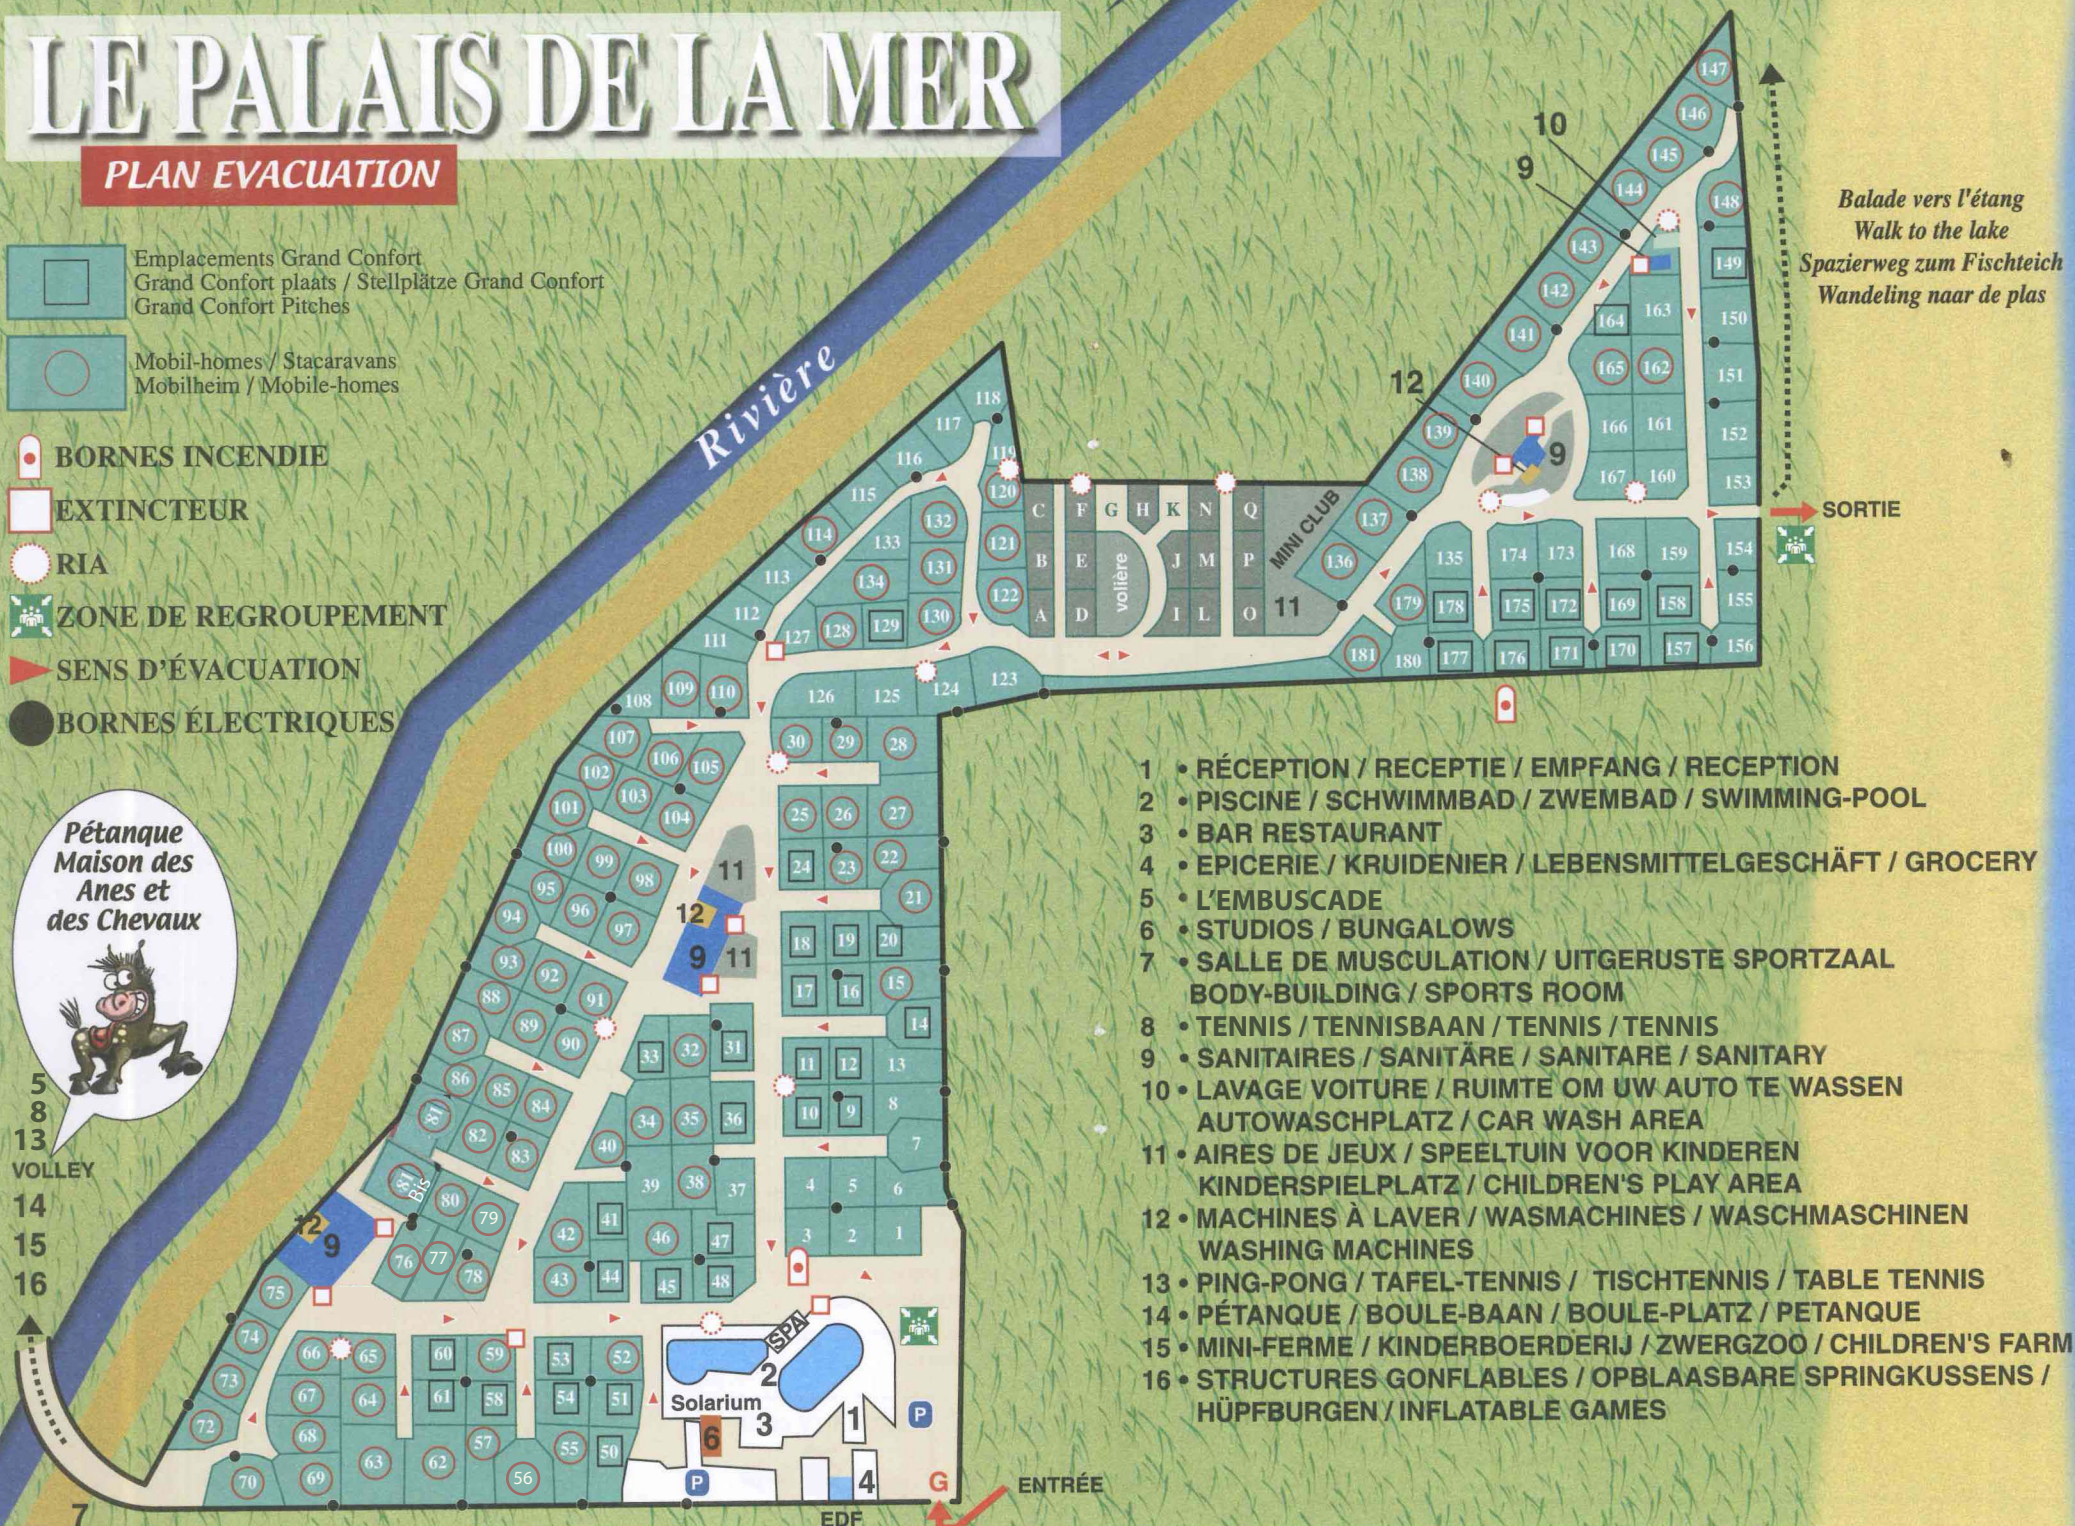

RIA

ZONE DE REGROUPEMENT

SENS D'ÉVACUATION

BORNES ÉLECTRIQUES

Pétanque
Maison des
Anes et
des Chevaux

5
8
13
VOLLEY
14
15
16

7

Rivière

Balade vers l'étang
Walk to the lake
Spazierweg zum Fischteich
Wandeling naar de plas

SORTIE

ENTRÉE

- 1 • RÉCEPTION / RECEPIE / EMPFANG / RECEPTION
- 2 • PISCINE / SCHWIMMBAD / ZWEMBAD / SWIMMING-POOL
- 3 • BAR RESTAURANT
- 4 • EPICERIE / KRUIDENIER / LEBENSMITTELGESCHÄFT / GROCERY
- 5 • L'EMBUSCADE
- 6 • STUDIOS / BUNGALOWS
- 7 • SALLE DE MUSCULATION / UITGERUSTE SPORTZAAL
BODY-BUILDING / SPORTS ROOM
- 8 • TENNIS / TENNISBAAN / TENNIS / TENNIS
- 9 • SANITAIRES / SANITÄRE / SANITARE / SANITARY
- 10 • LAVAGE VOITURE / RUIMTE OM UW AUTO TE WASSEN
AUTOWASCHPLATZ / CAR WASH AREA
- 11 • AIRES DE JEUX / SPEELTUIN VOOR KINDEREN
KINDERSPIELPLATZ / CHILDREN'S PLAY AREA
- 12 • MACHINES À LAVER / WASMACHINES / WASCHMASCHINEN
WASHING MACHINES
- 13 • PING-PONG / TAFEL-TENNIS / TISCHTENNIS / TABLE TENNIS
- 14 • PÉTANQUE / BOULE-BAAN / BOULE-PLATZ / PETANQUE
- 15 • MINI-FERME / KINDERBOERDERIJ / ZWERGZOO / CHILDREN'S FARM
- 16 • STRUCTURES GONFLABLES / OPBLAASBARE SPRINGKUSSENS /
HÜPFBURGEN / INFLATABLE GAMES

Mer Méditerranée